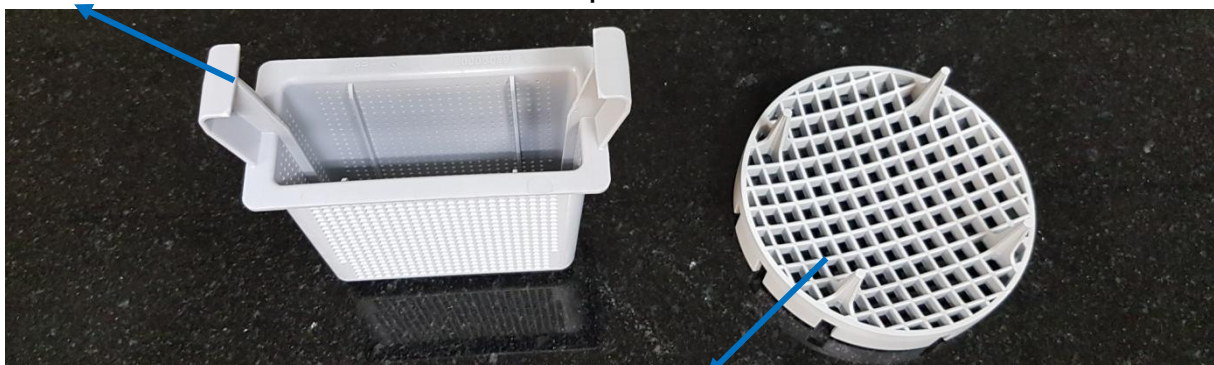

Winterhalter GS 200 / 300 / 400 Serie

Art.-Nr. 6003039 Siebkassette Kompl. WIHA

Art.-Nr. 60003259 Siebeinsatz GS