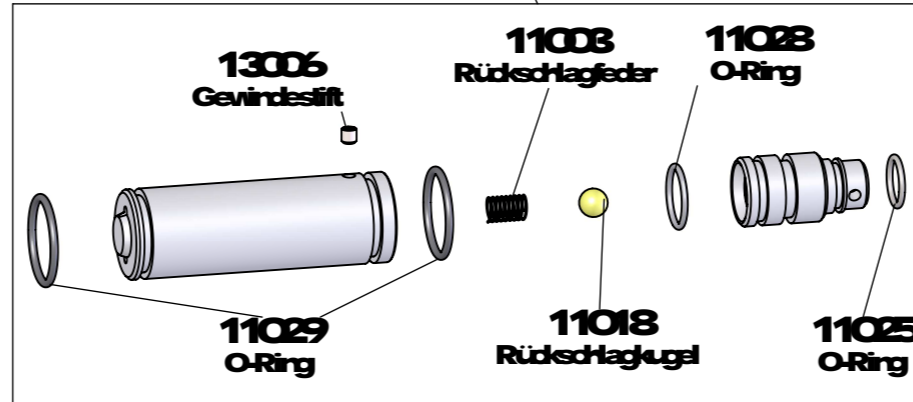

Zubehör:

- 51002 Dichtungssatz komplett
- 50009-2 Reinigungsbürstensatz
- 52000 Werkzeugsatz
- 36068 Feingarniertülle
- 30139 Garniertülle V2A (Edelstahl)
- Option für 2,5 Liter und 3 Liter:
- X-SSM006 Saugschlauch

35004
Stößel
(für Schlageller)

X-ESM001
Eingangstück markiert

X-AUV002
Auslauf markiert

X-RDM001
Reinigungsöse

X-LRM002-1
Luftregulierung
markiert

11020
Verschlussgabel

10028
Hülmutter

X-SOM001
Saughr markiert