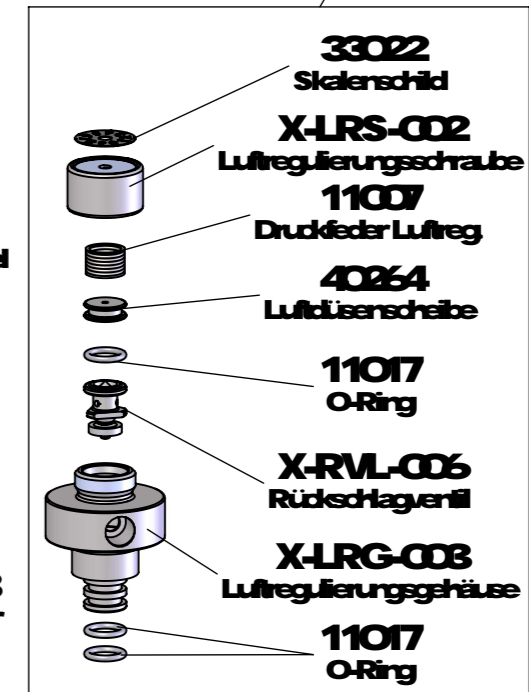

Zubehör:

- 51002 Dichtungssatz komplett
- 50009-2 Reinigungsbürstensatz
- 52000 Werkzeugsatz
- 36068 Feingarniertülle
- 30139 Garniertülle V2A (Edelstahl)
- Option für 2,5 Liter und 3 Liter:
- X-SSM006 Saugschlauch

35004
Stößel
(für Schlageller)

X-ESM001
Eingangstück markiert

X-AUV002
Auslauf markiert

X-RDM001
Reinigungsöse

X-LRM002-1
Luftregulierung
markiert

11020
Verschlussgabel

10028
Hülmutter

X-SOM001
Saughr markiert

Alternative zu Schlagellern 35008
und Zwischenscheiben 30001

X-VKM004
Ventilkopf markiert

11019
O-Ring

36008-1
Saughr

11019
O-Ring

39008
Sieb

11081
O-Ring

X-SKM001
Saughr markiert