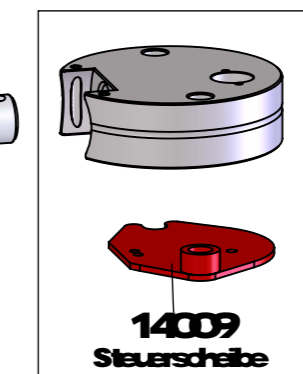

10028
Hülmutter

X-VKM004
Ventilkopf markiert