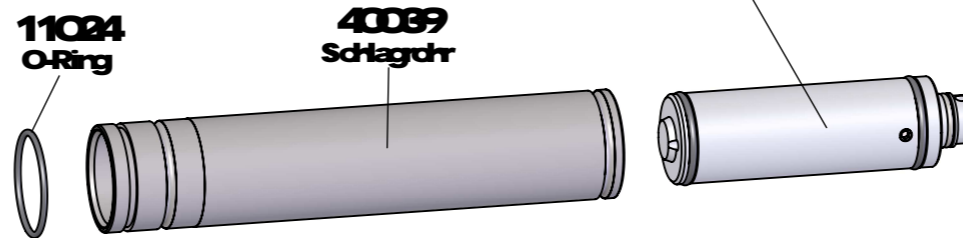

35004
Stößel
(für Schlageller)

X-ESM001
Eingangstück markiert

X-AUV002
Auslauf markiert

X-RDM001
Reinigungsöse

X-LRM002-1
Luftregulierung
markiert

11020
Verschlussgabel

10028
Hülmutter

X-SOM001
Saughr markiert