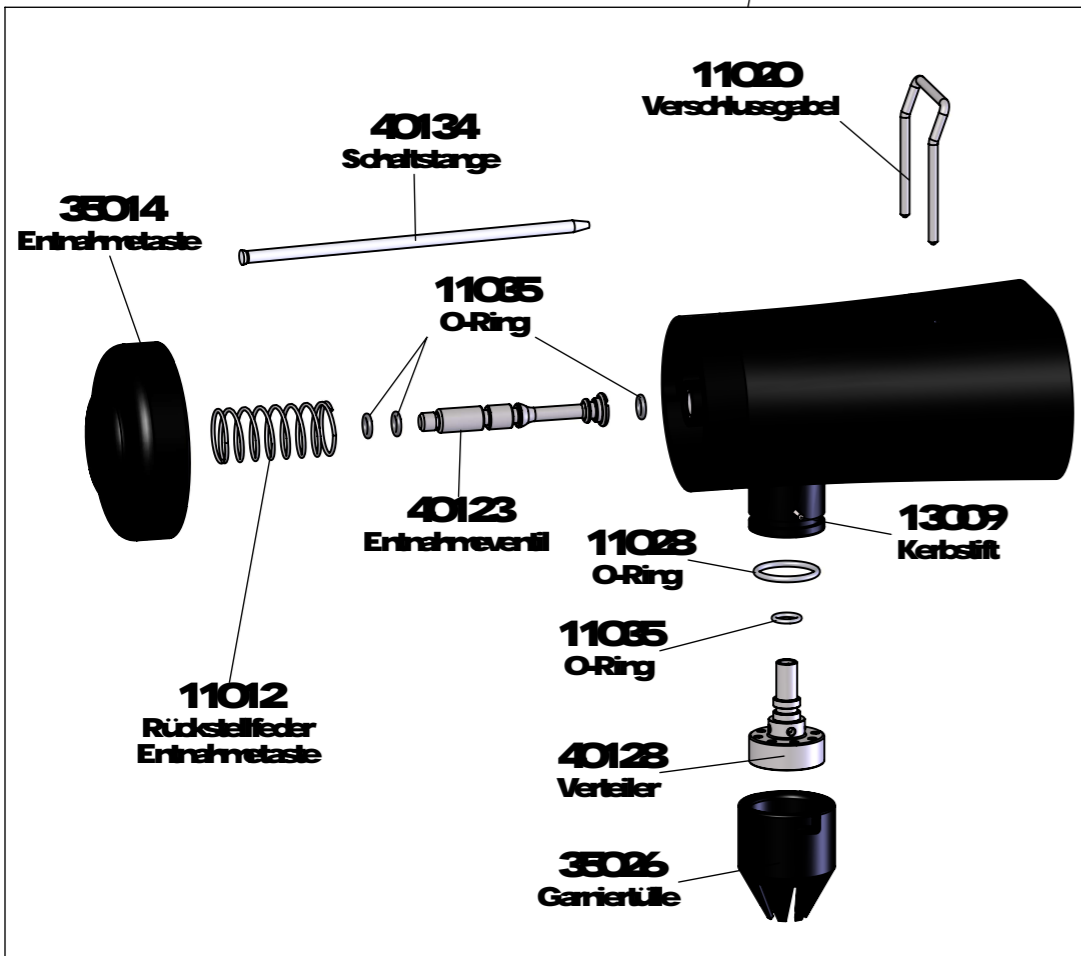

Zubehör:

- 51002 Dichtungssatz komplett
- 50009-2 Reinigungsbürstensatz
- 52000 Werkzeugsatz
- 36068 Feingarniertülle
- 30139 Garniertülle V2A (Edelstahl)
- Option für 2,5 Liter und 3 Liter:
- X-SSM006 Saugschlauch

35004
Stößel
(für Schlageller)

X-ESM001
Eingangstück markiert

X-AUV002
Auslauf markiert

X-RDM001
Reinigungsöse

X-LRM002-1
Luftregulierung
markiert

11020
Verschlussgabel

10028
Hülmutter

X-SOM001
Saughr markiert

X-PUM002
Pumpe markiert